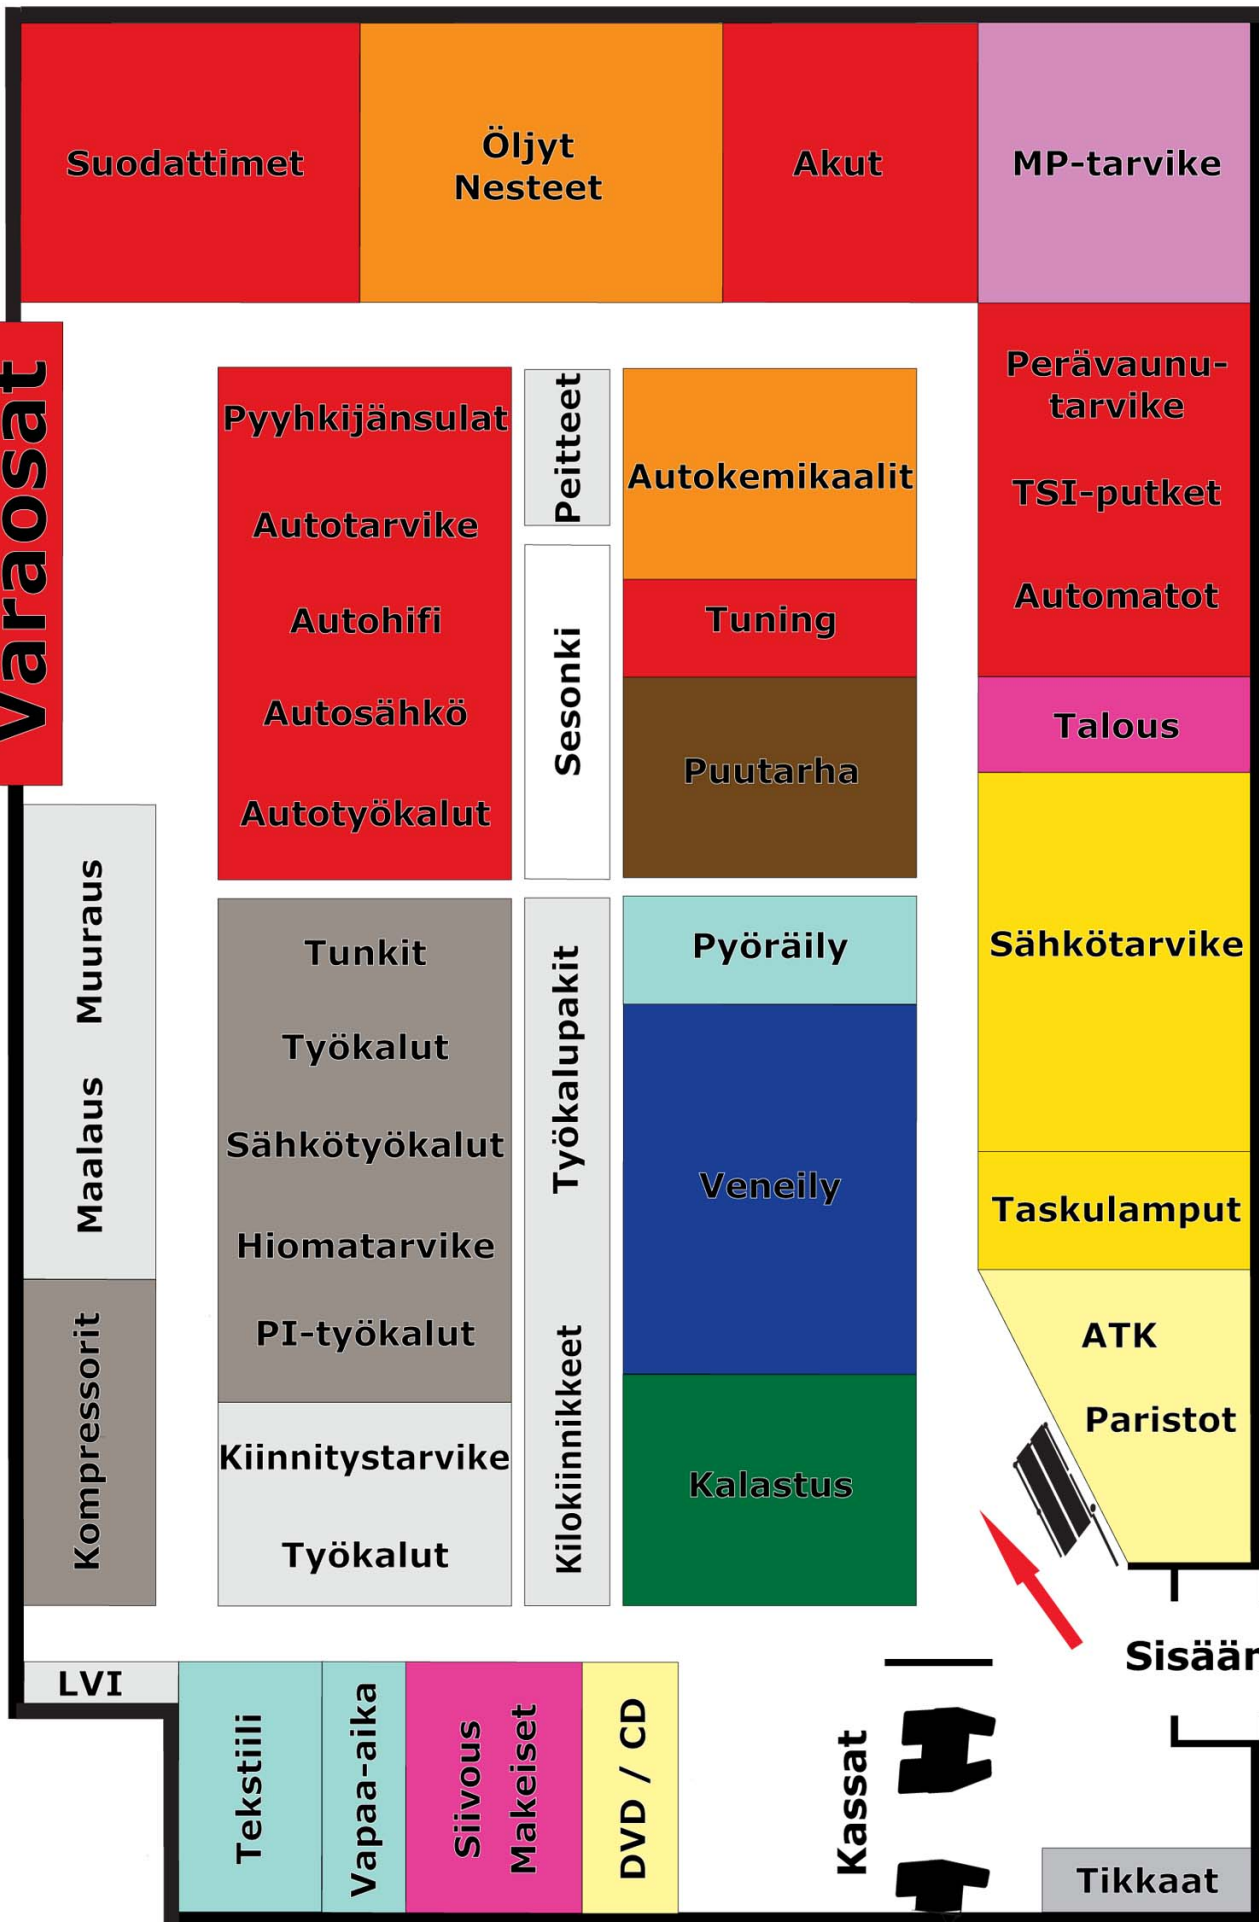

Varaosat

Motonet Pori, Sepänpellontie 27
 p. 0403 190 110
 Avoinna: ark 9-20, la 9-17

motonet
 Pu-toitevan ihmisen tavaratalo.
www.motonet.fi