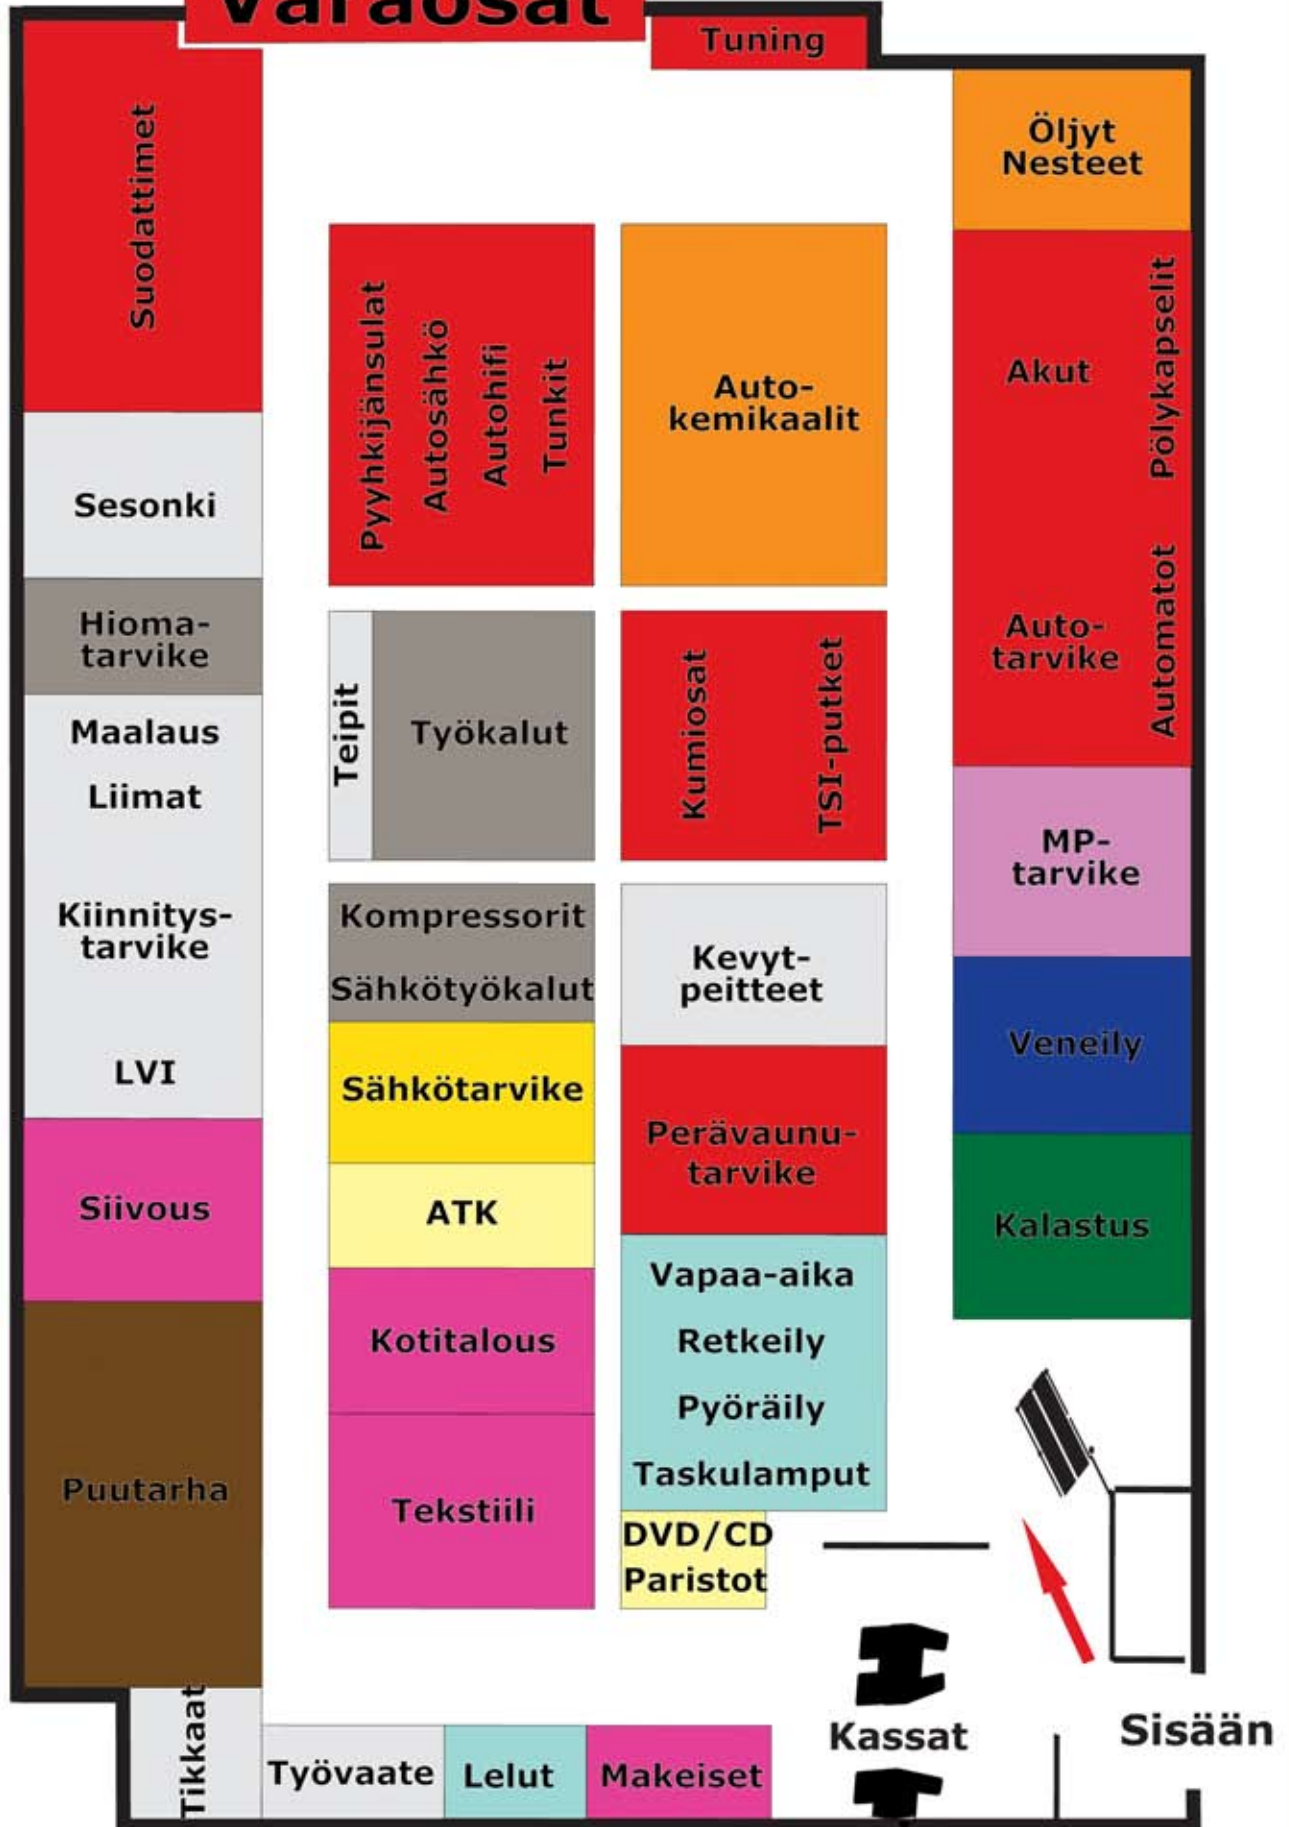

Varaosat

Tuning

Motonet Lahti, Jussilankatu 2
p. 0403 190 130
Avoinna: ark 9-19, la 9-16

motonet

Autoilevan ihmisen tavaratalo.

www.motonet.fi