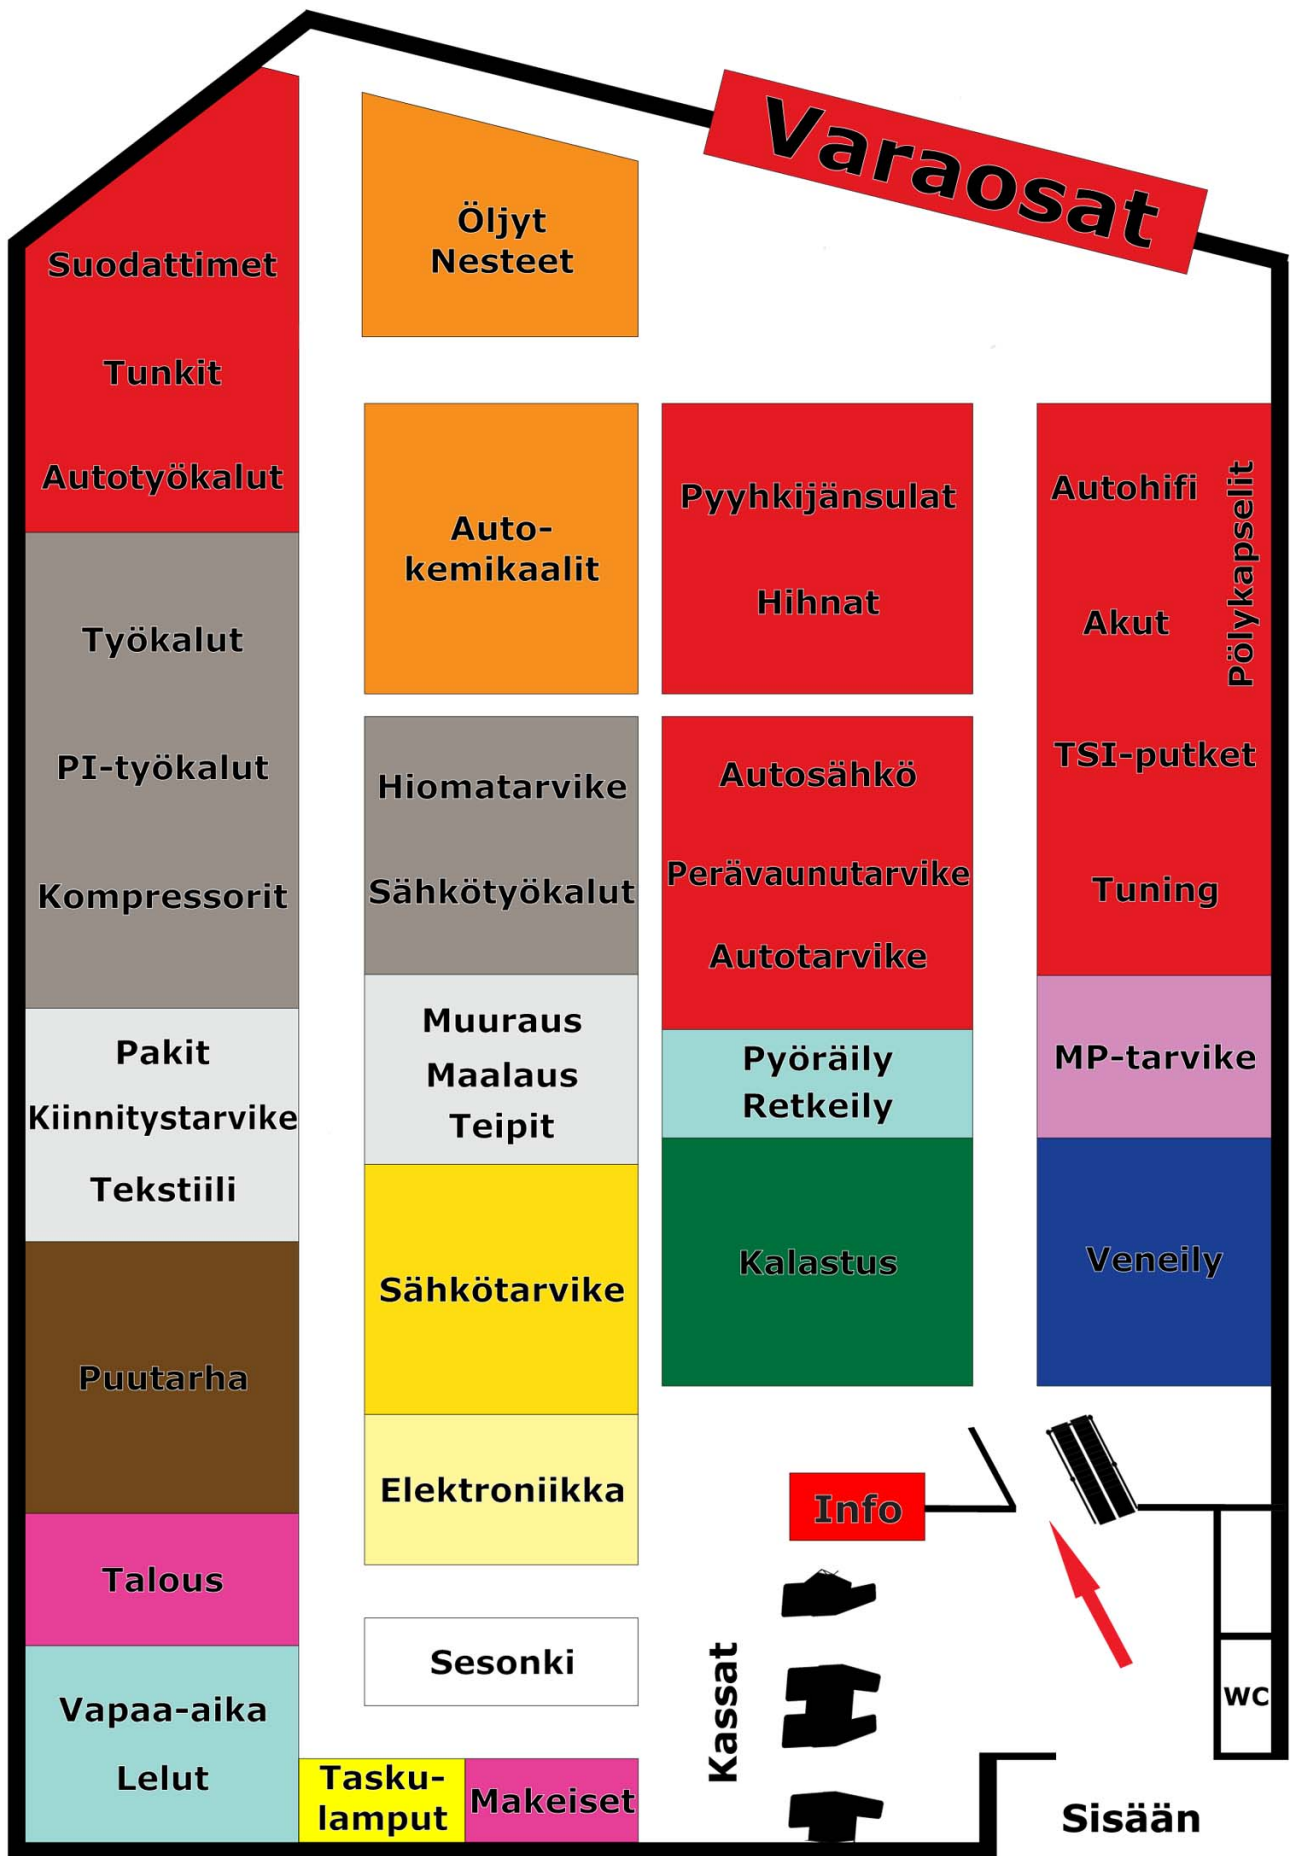

# Varaosat

Motonet Jyväskylä, Kylmälahdentie 4  
 p. 0403 190 240  
 Avoinna: ark 9-20, la 9-17

**motonet**  
 Autoilevan ihmisen tavaratalo.  
[www.motonet.fi](http://www.motonet.fi)